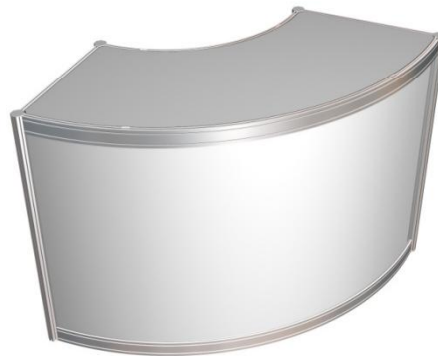

ДОПОЛНИТЕЛЬНОЕ ОБОРУДОВАНИЕ

Информационная стойка Н800, Н1050
Cupboard

Архивный шкаф Н800, Н1050
Cupboard

Барная стойка Н1050
Round counter

Радиусная информационная
стойка Н1050\Round bar

Стол 700x700 (1200x700, R800)
Table

Барный стол
Bar table

Стул ISO (чёрный)
Office chair

Барный стул
Bar chair

Стул эксклюзивный (белый)
Chair exclusive (white)

Диван (кож.зам)
Sofa

Витрина H2500x1000x1000
Showcase

Витрина H2500x500x500
Showcase

Витрина радиусная H2500xR1000
H2500xR1000xR500
Showcase

Витрина H1050
Showcase

Спот - бра 150W
Spotlight

Светильник на штанге "ГУСЬ"
Halogen light

Буклетница
The holder of prospectuses

Светильник "КИНГ" 300W
Halogen light
